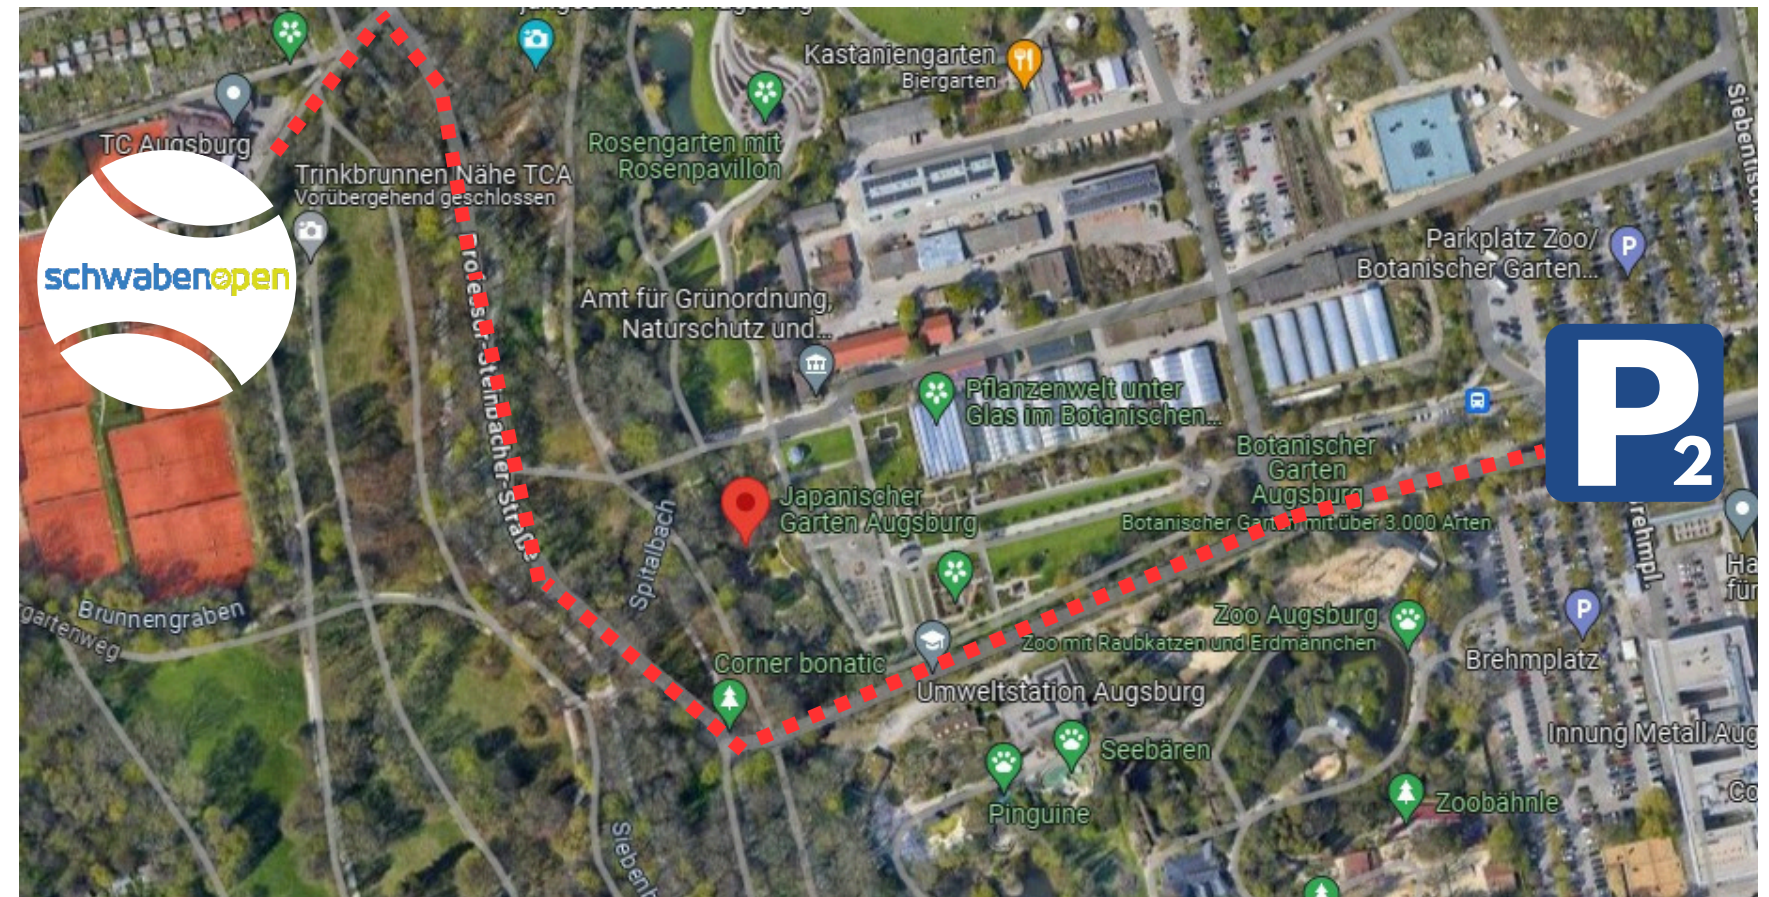

# schwabenopen

## Anfahrt

**P<sub>1</sub>** Parkplatz Berufsschule  
Haunstetterstraße 59

**P<sub>2</sub>** Zoo / Botanischer Garten  
Brehmplatz 1

## Anfahrt mit den öffentlichen Verkehrsmitteln

- Straßenbahnlinie 3 - Haltestelle Schertlin Straße
- Buslinie 32 bis Haltestelle Zoo/Botanischer Garten